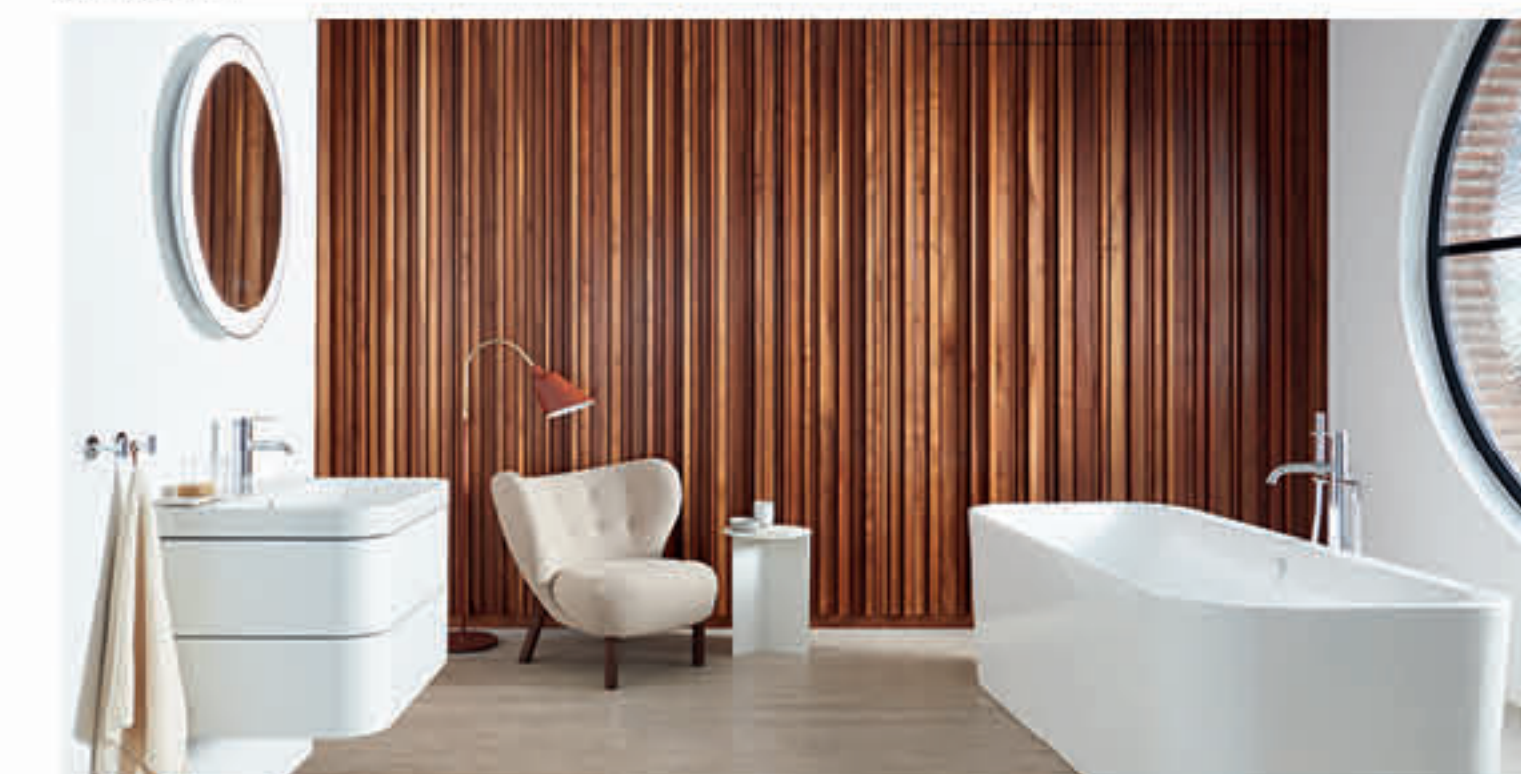

© DURAVIT

Bringen Sie Ihr Badezimmer auf den neuesten Stand!