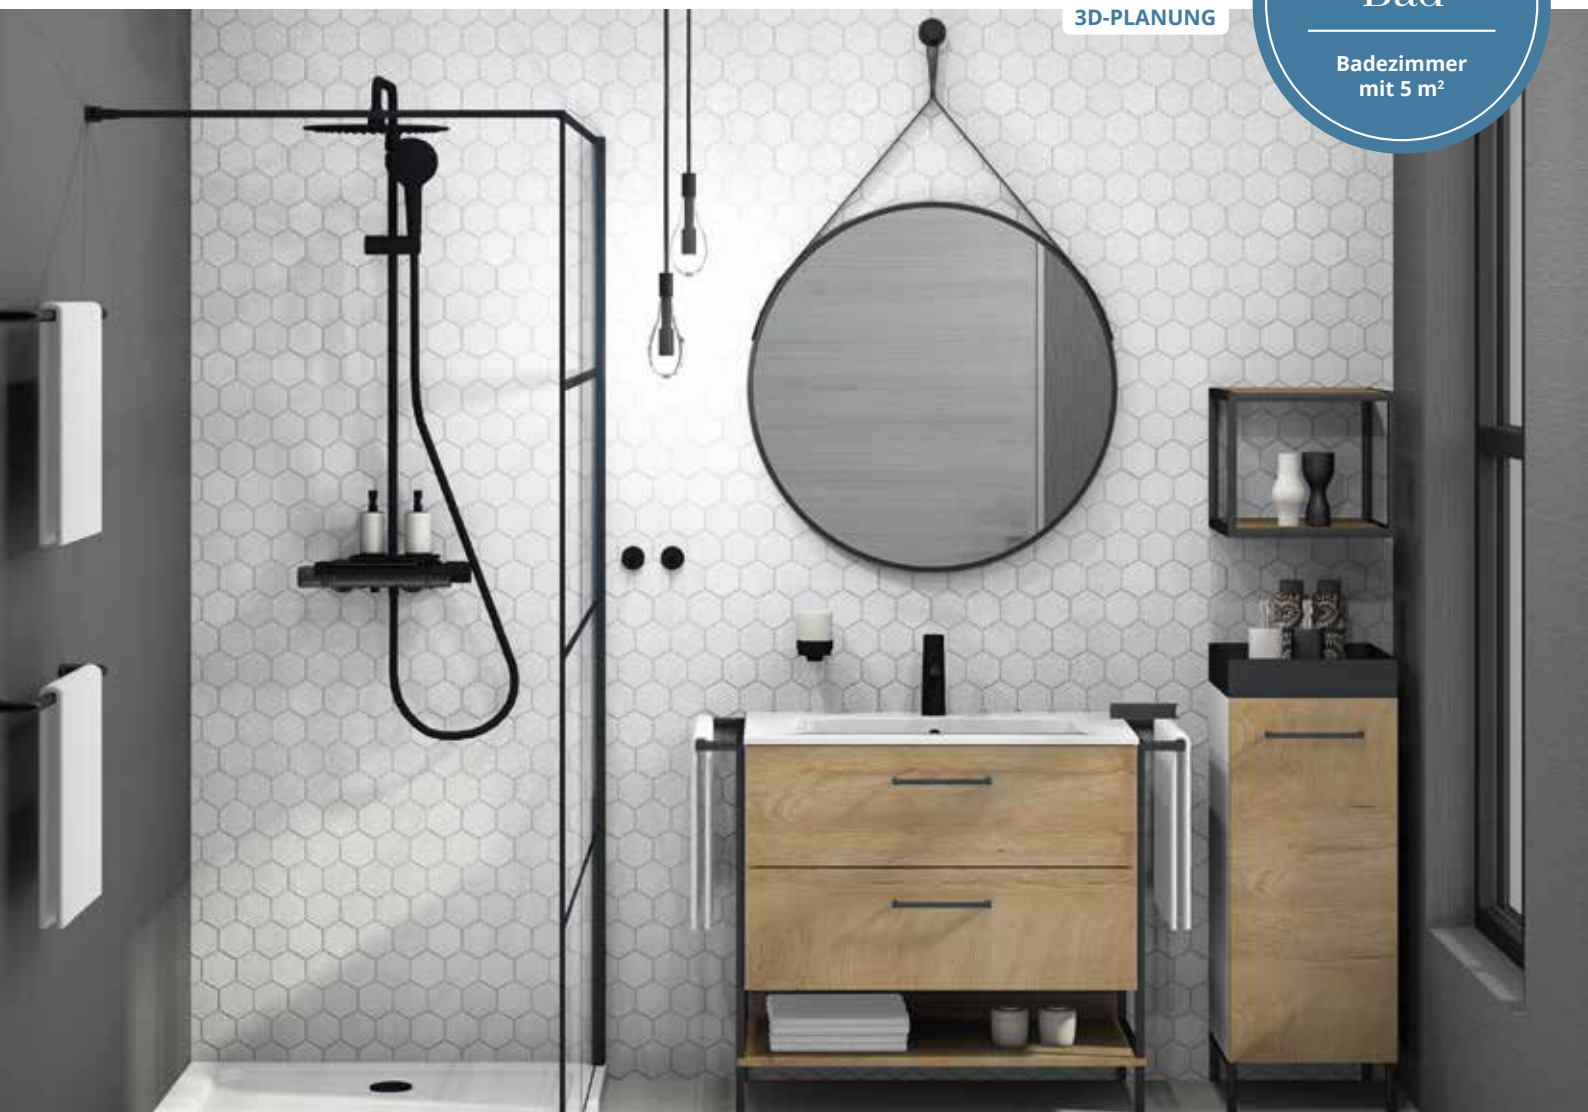

© BADEA

© VILLEROY & BOCH

© VILLEROY & BOCH

Tiefspül-WC, weiß, rimless, inkl. WC-Sitz und Betätigungsplatte
LED-Spiegel, ø 85 cm
Aufsatzwaschtisch, frozen, 61 x 41 cm
Waschtischunterschrank, weiß, 160 x 60,3 x 50,1 cm
Kopfbrause, verchromt, ø 25 cm
Duschabtrennung, Glas, 2-teilig, Abmessungen individuell
Duschwanne, steinweiß, 160 x 80 x 4 cm
Armaturen und Brausegarnitur jeweils inkludiert

3D-PLANUNG

Komplett-
Bad

Badezimmer
mit 5 m²

- Duschwanne**, weiß, 120 x 90 cm
- Duschabtrennung**, Glas, schwarz, 120 x 200 cm
- Duschsäule** inkl. Thermostat, schwarz
- Spiegel**, schwarz, ø 80 cm
- Waschtisch**, weiß, 81 x 46 x 18 cm
- Waschtischunterschrank**, clivia, 80 x 50 x 43 cm
- Halbhochschrank**, clivia, 35 x 75 x 35 cm
- Würfelregal**, clivia, 31,4 x 31,4 x 16 cm
- Wandfliese**, weiß, 32 x 29 cm
- Bodenfliese**, grau, 100 x 100 cm