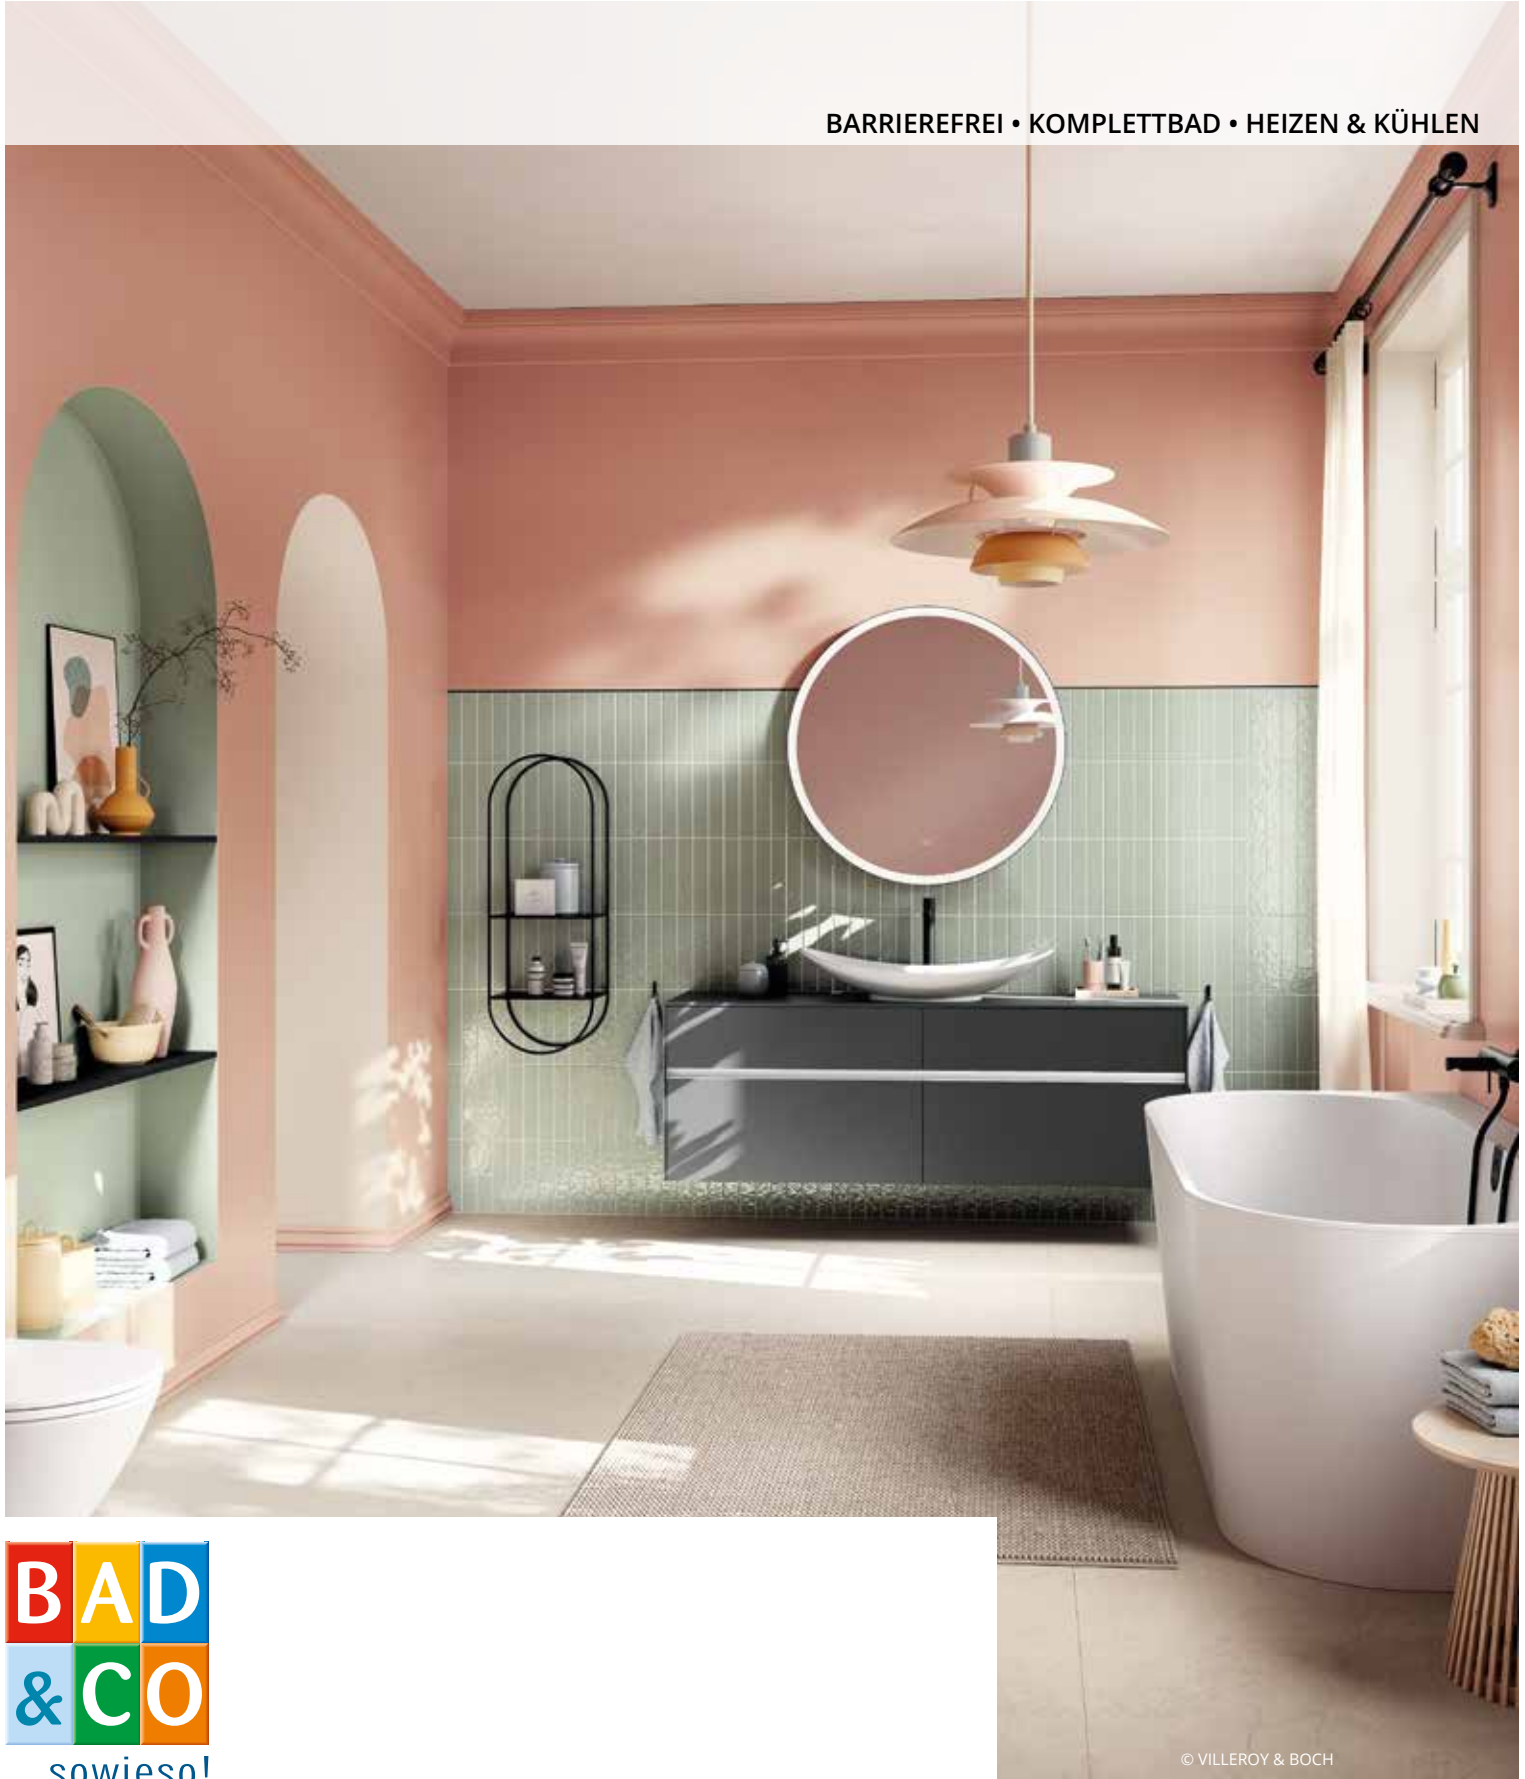

Das Badezimmer der Zukunft: Stilvolle Ideen für 2025!

BARRIEREFREI • KOMPLETTBAD • HEIZEN & KÜHLEN

... sowieso!

Waschtisch, weiß, 100 x 57,5 cm

Waschtischunterschrank, black burned, 100 x 42 x 45 cm

Spiegelschrank, 100 x 84 x 14 cm

Hochschrank, greige, 40 x 168 x 35 cm

Hochregal, black burned, 30 x 168 x 35 cm

Duschwanne, weiß, 90 x 90 x 2,5 cm

Duschabtrennung, Glas, 90 x 200 cm

Kopfbrause, schwarz, 25 x 25 cm

Thermostat, schwarz

Armaturen jeweils inkludiert

© BADEA

© VILLEROY & BOCH

© VILLEROY & BOCH

Tiefspül-WC, weiß, rimless, inkl. WC-Sitz und Betätigungsplatte
LED-Spiegel, ø 85 cm
Aufsatzwaschtisch, frozen, 61 x 41 cm
Waschtischunterschrank, weiß, 160 x 60,3 x 50,1 cm
Kopfbrause, verchromt, ø 25 cm
Duschabtrennung, Glas, 2-teilig, Abmessungen individuell
Duschwanne, steinweiß, 160 x 80 x 4 cm
Armaturen und Brausegarnitur jeweils inkludiert