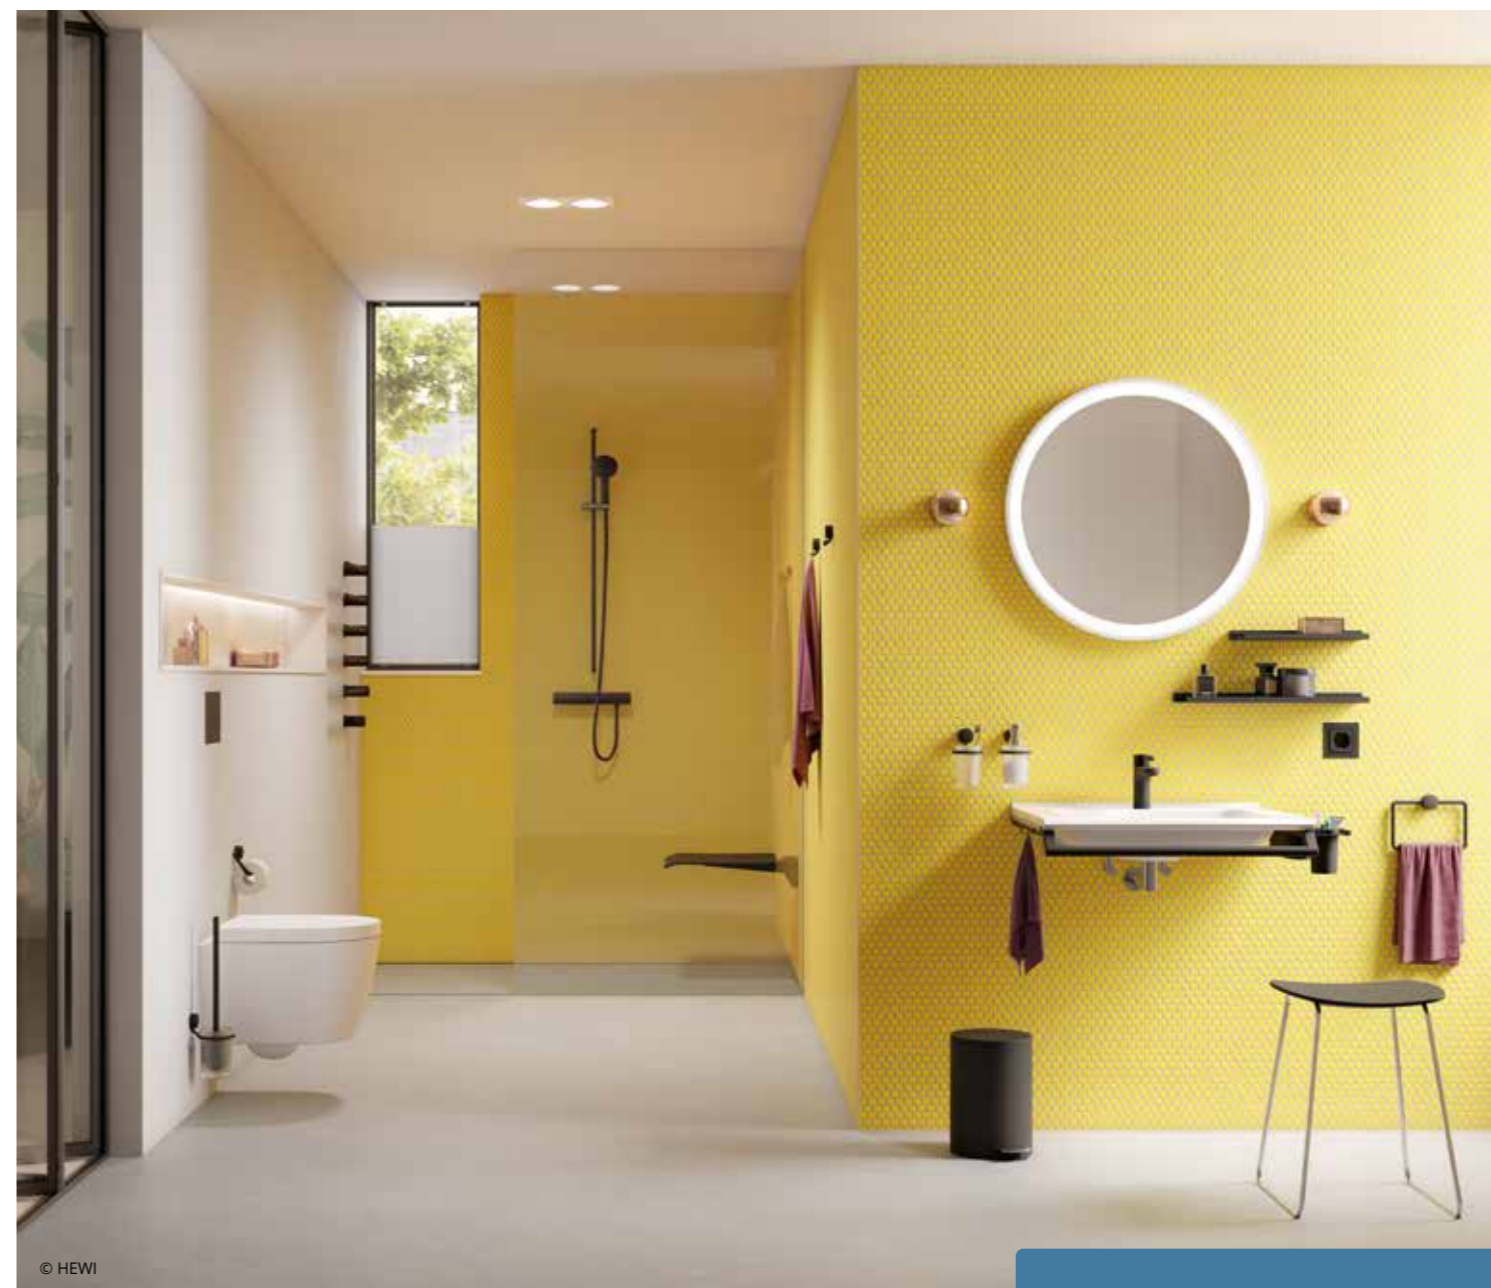

© BADEA

© VILLEROY & BOCH

© VILLEROY & BOCH

Tiefspül-WC, weiß, rimless, inkl. WC-Sitz und Betätigungsplatte
LED-Spiegel, ø 85 cm
Aufsatzwaschtisch, frozen, 61 x 41 cm
Waschtischunterschrank, weiß, 160 x 60,3 x 50,1 cm
Kopfbrause, verchromt, ø 25 cm
Duschabtrennung, Glas, 2-teilig, Abmessungen individuell
Duschwanne, steinweiß, 160 x 80 x 4 cm
Armaturen und Brausegarnitur jeweils inkludiert

NACHHER

Alles aus
einer Hand

Das Rundum-
sorglos-Paket

Durch die Neuverfliesung wirkt dieses Bad größer, heller und einladender.

Zusätzlicher Stauraum ist entstanden und neben der Badewanne wurde eine barrierefreie Dusche integriert. Dieses Badezimmer erstrahlt in einem neuen Look wo sich die gesamte Familie gleichermaßen wohlfühlen kann.

Unsere Referenzen

Barrierefreiheit – Stilvoll ohne Hürden

© HEWI

Tiefspül-WC, weiß, rimless, inkl. WC-Sitz

Betätigungsplatte, schwarz

Brausehaltestange, schwarz, 90 cm, inkl. Handbrause und Brauseschlauch

Duschklappsitz, schwarz, 45 x 52,5 cm

Gute Gründe für Barrierefreiheit!

Sicherheit

- rutschfeste, stolperfreie Bodenfläche
- genügend Bewegungsfreiraum
- Haltegriffe in Dusche und Badewanne

Funktionalität

- funktionale Einrichtung wie höhenverstellbare Sanitärelemente und offene Duschen