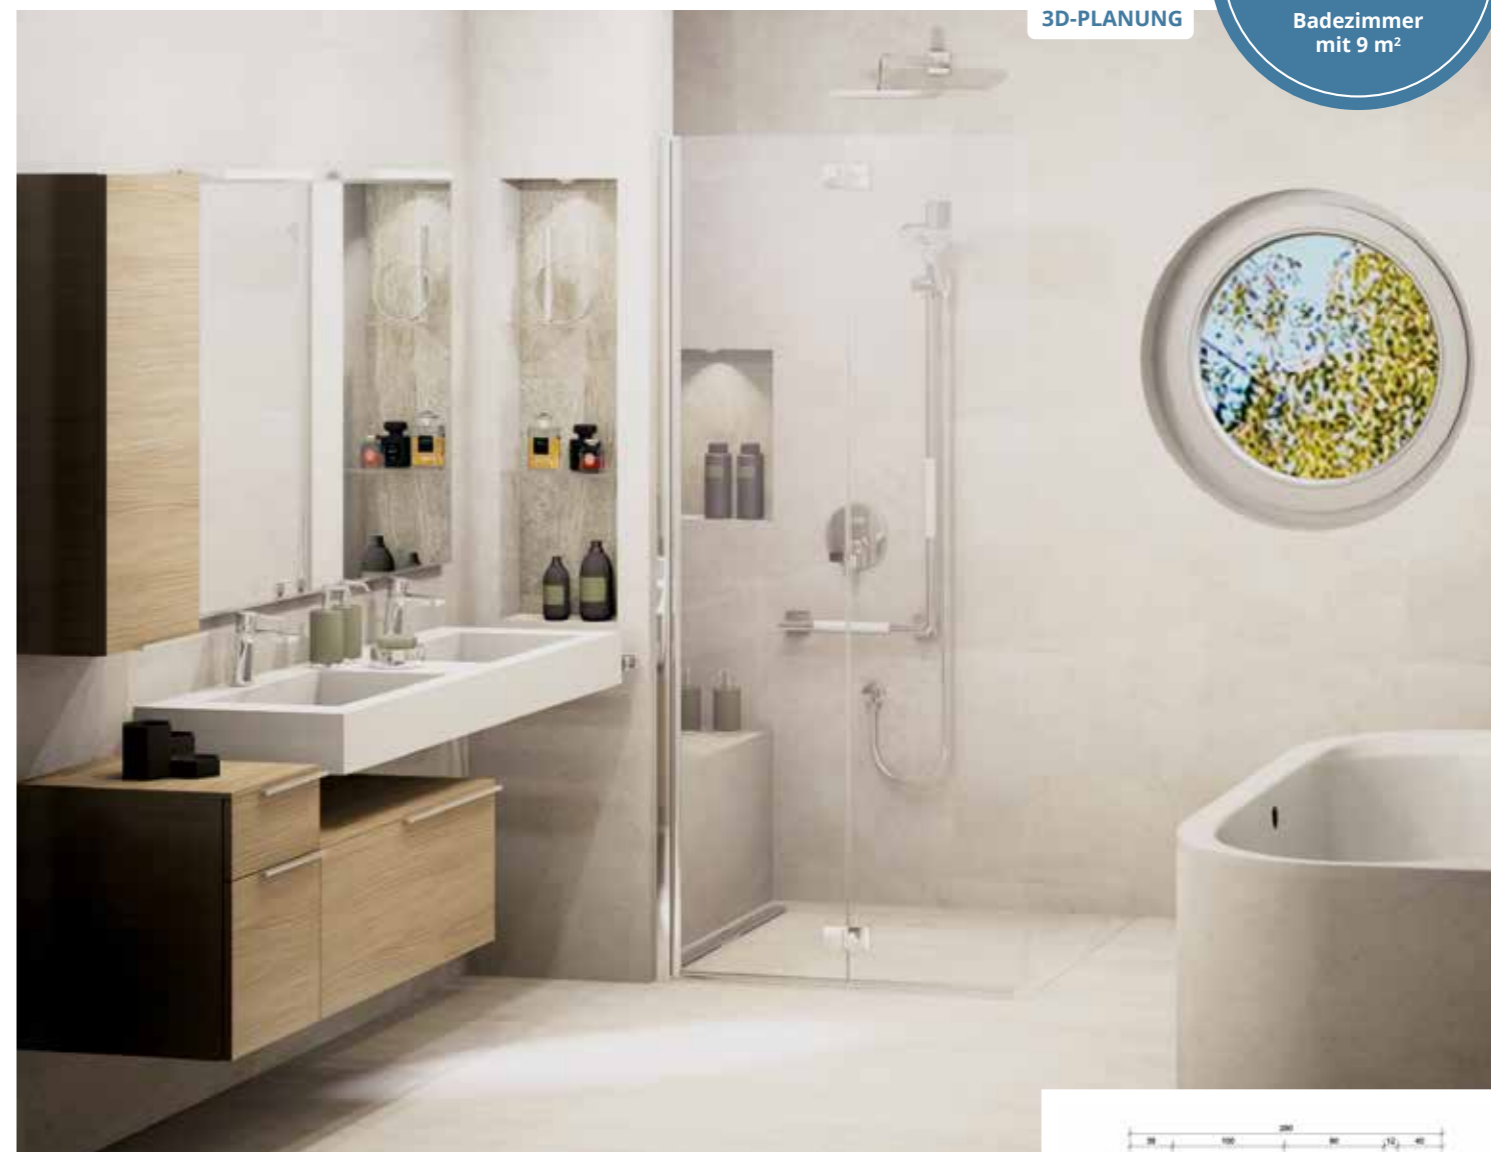

© BADEA

© VILLEROY & BOCH

© VILLEROY & BOCH

Tiefspül-WC, weiß, rimless, inkl. WC-Sitz und Betätigungsplatte
LED-Spiegel, ø 85 cm
Aufsatzwaschtisch, frozen, 61 x 41 cm
Waschtischunterschrank, weiß, 160 x 60,3 x 50,1 cm
Kopfbrause, verchromt, ø 25 cm
Duschabtrennung, Glas, 2-teilig, Abmessungen individuell
Duschwanne, steinweiß, 160 x 80 x 4 cm
Armaturen und Brausegarnitur jeweils inkludiert

Unsere **BAD&CO** Partner beraten Sie bei der Auswahl der Ausstattung und begleiten Sie bis zur Fertigstellung.

Modernisierung für jedes Budget

Unser
Bad-Budgetplaner

Komplett-
Bad

Badezimmer
mit 9 m²

3D-PLANUNG

- Doppelwaschtisch**, weiß, 140 x 50 x 12 cm
- Hängeoberschrank**, rovere congo, 35 x 20 x 90 cm
- Hängeunterschrank**, rovere congo, 35 x 45,5 x 48,5 cm
- Waschtischunterschrank**, rovere congo, 80 x 45,5 x 33 cm
- LED-Spiegel**, 140 x 90 cm
- Duschabtrennung**, 90 x 200 cm
- Duschhandlauf inkl. Brausestange**, chrom, 60 x 125 cm
- Kopfbrause**, chrom, ø 25 cm
- Armaturen**, jeweils inkludiert
- Badewanne**, weiß, 180 x 80 cm
- Wand- und Bodenfliese**, beige, 120 x 60 cm