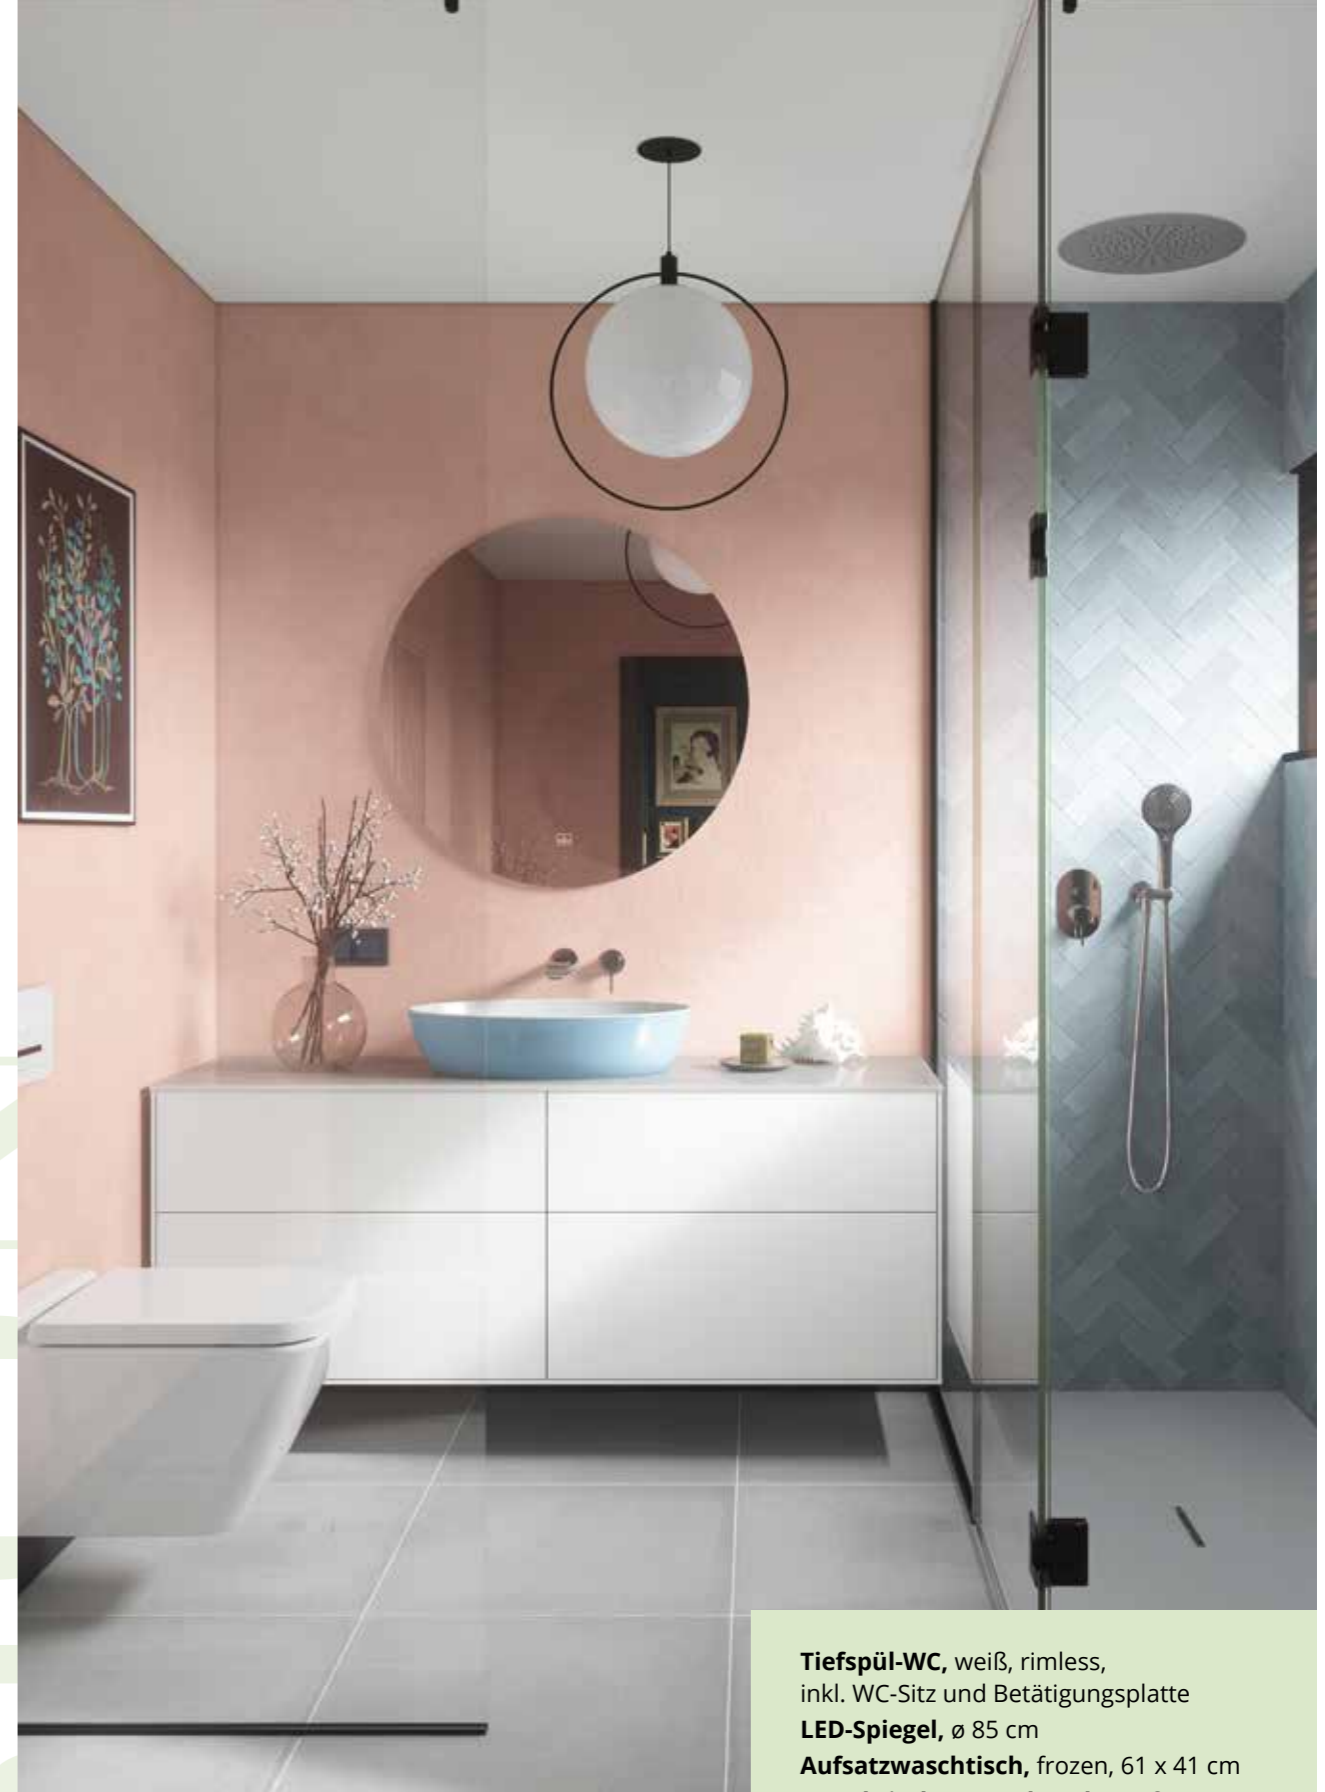

Hochschrank, greige, 40 x 168 x 35 cm

Hochregal, black burned, 30 x 168 x 35 cm

Duschwanne, weiß, 90 x 90 x 2,5 cm

Duschabtrennung, Glas, 90 x 200 cm

Kopfbrause, schwarz, 25 x 25 cm

Thermostat, schwarz

Armaturen jeweils inkludiert

TRENDS

VISION
2025

© VILLEROY & BOCH

Bringen Sie Ihr Badezimmer auf den **neuesten** Stand!

Das Wohlbefinden ist der absolute Trend – auch im Badezimmer!

Egal, ob es sich um natürliche Töne, kräftige Farben mit abstrakten Formen oder die beliebte Betonoptik mit individuellen Accessoires handelt.

© BADEA

© VILLEROY & BOCH

© VILLEROY & BOCH

Tiefspül-WC, weiß, rimless, inkl. WC-Sitz und Betätigungsplatte
LED-Spiegel, ø 85 cm
Aufsatzwaschtisch, frozen, 61 x 41 cm
Waschtischunterschrank, weiß, 160 x 60,3 x 50,1 cm
Kopfbrause, verchromt, ø 25 cm
Duschabtrennung, Glas, 2-teilig, Abmessungen individuell
Duschwanne, steinweiß, 160 x 80 x 4 cm
Armaturen und Brausegarnitur jeweils inkludiert

Unsere Referenzen

Barrierefreiheit – Stilvoll ohne Hürden

© HEWI

Tiefspül-WC, weiß, rimless, inkl. WC-Sitz

Betätigungsplatte, schwarz

Brausehaltestange, schwarz, 90 cm, inkl. Handbrause und Brauseschlauch

Duschklappsitz, schwarz, 45 x 52,5 cm