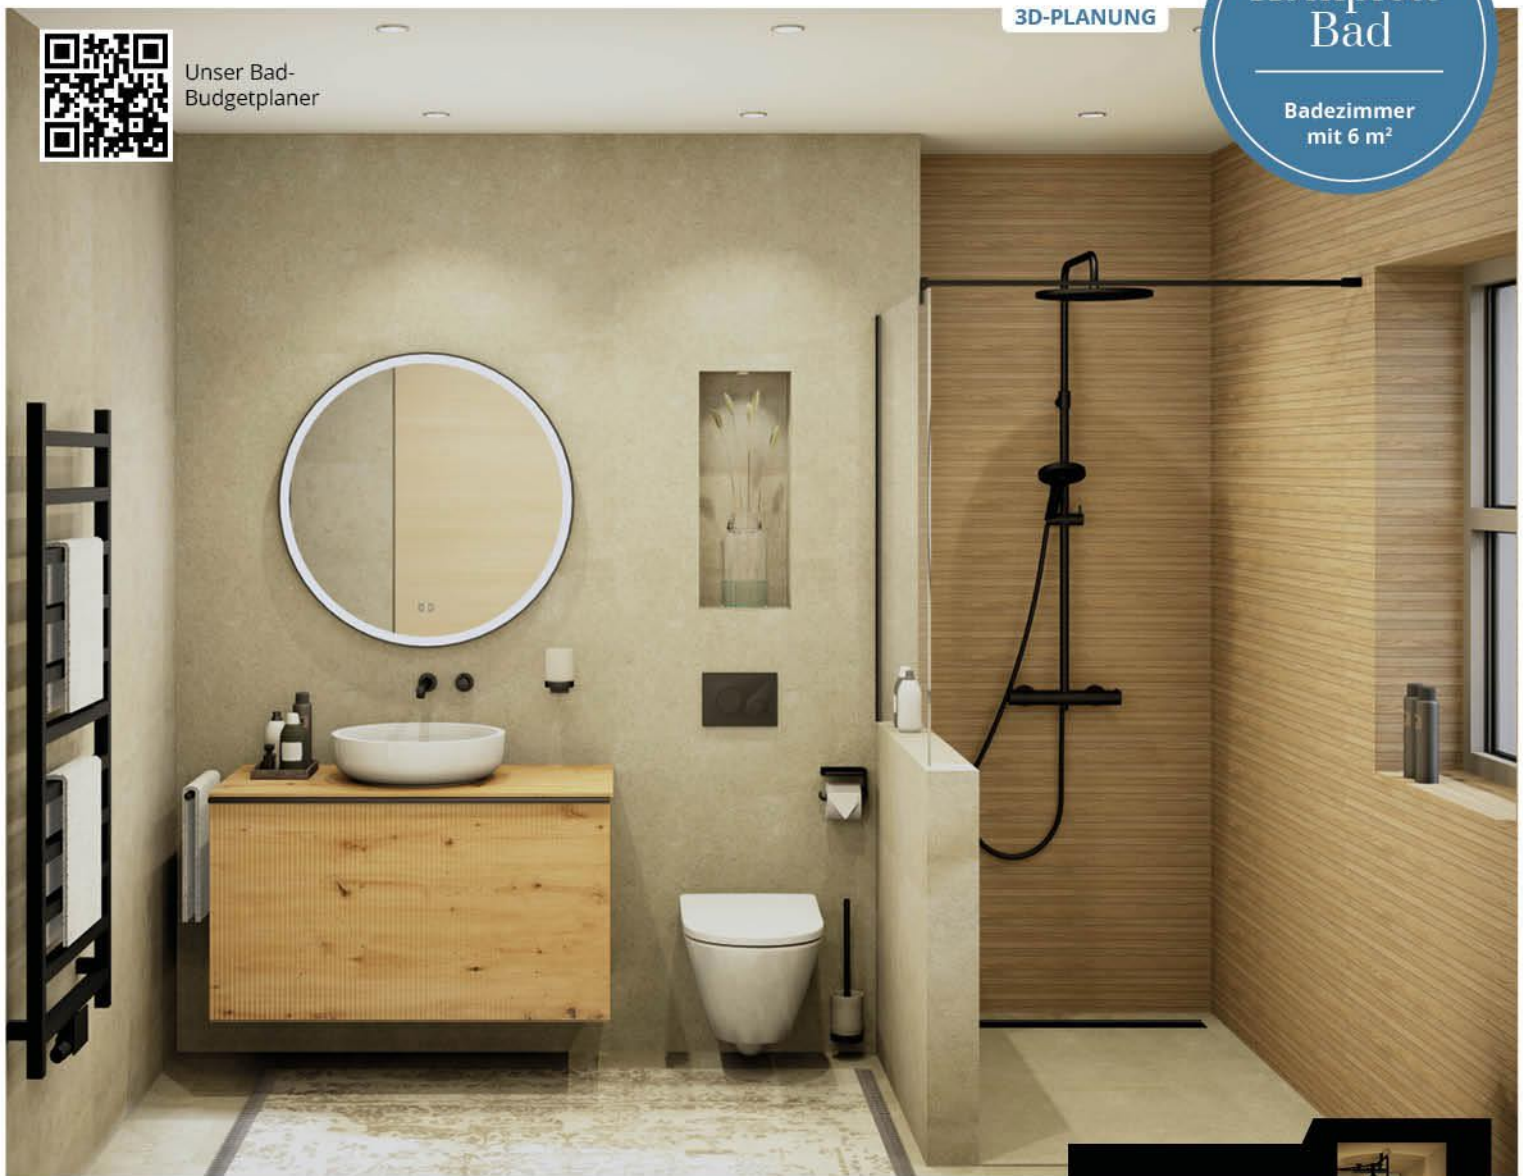

Es wird darauf hingewiesen, dass die Installation durch einen konzessionierten Fachbetrieb ausgeführt werden muss.

Klein, edel und geborgen

Unser Bad-
Budgetplaner

3D-PLANUNG

Komplett-
Bad

Badezimmer
mit 6 m²

- Handtuchheizkörper**, schwarz, 132 x 60 cm
- LED-Spiegel**, ø 80 cm
- Waschtischunterschrank**, inkl. Konsolenplatte, eiche dekor, 100 x 56 x 52 cm
- Aufsatzwaschtisch**, weiß, ø 38 cm
- Wand-WC**, inkl. WC-Sitz, spülrandlos, weiss, mit Betätigungsplatte, schwarz
- Seitenwand**, Glas, schwarz, 100 x 120 cm
- Kopfbrause**, inkl. Thermostat, schwarz, ø 31 cm
- Handbrause**, ø 13 cm
- Wandfliese**, holzdekor, 90 x 30 cm
- Bodenfliese**, steinoptik, 60 x 60 cm
- Armaturen**, jeweils inkludiert