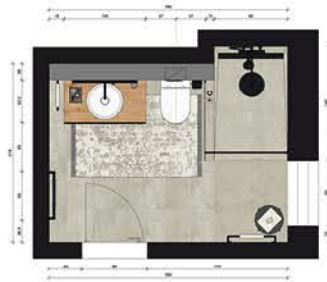

LED-Spiegel, ø 60 cm

Waschtischunterschrank, blue satin,

80 x 87 x 49,3 cm

Einbauwaschtisch, Stahl-Emaille, blue satin,

80,6 x 49,3 cm

Handtuchring, Edelstahl-finish

Badewanne, Stahl weiß, 180 x 80 cm

Armaturen jeweils inkludiert

Wand-WC, inkl. WC-Sitz, spülrandlos, mit **Betätigungsplatte**, weiß
Haltegriff, weiß, 30 cm
Haltegriff, weiß, 60 cm
Klappsitz, weiß, 38 x 40,7 cm
Brausegarnitur, weiß
Duschkorb, weiß, 25 cm

Brausehaltestange, weiß, 90 cm
Brausethermostat, weiß
Waschtischrahmengerüst, weiß, 80 x 49,5 x 89 cm
LED-Spiegel, ø 60 cm
Waschtisch, weiß, 80 x 49,5 x 12 cm
Badezimmerhocker, weiß
Armaturen jeweils inkludiert

- Handtuchheizkörper**, schwarz, 132 x 60 cm
- LED-Spiegel**, ø 80 cm
- Waschtischunterschrank**, inkl. Konsolenplatte, eiche dekor, 100 x 56 x 52 cm
- Aufsatzwaschtisch**, weiß, ø 38 cm
- Wand-WC**, inkl. WC-Sitz, spülrandlos, weiss, mit Betätigungsplatte, schwarz
- Seitenwand**, Glas, schwarz, 100 x 120 cm
- Kopfbrause**, inkl. Thermostat, schwarz, ø 31 cm
- Handbrause**, ø 13 cm
- Wandfliese**, holzdekor, 90 x 30 cm
- Bodenfliese**, steinoptik, 60 x 60 cm
- Armaturen**, jeweils inkludiert